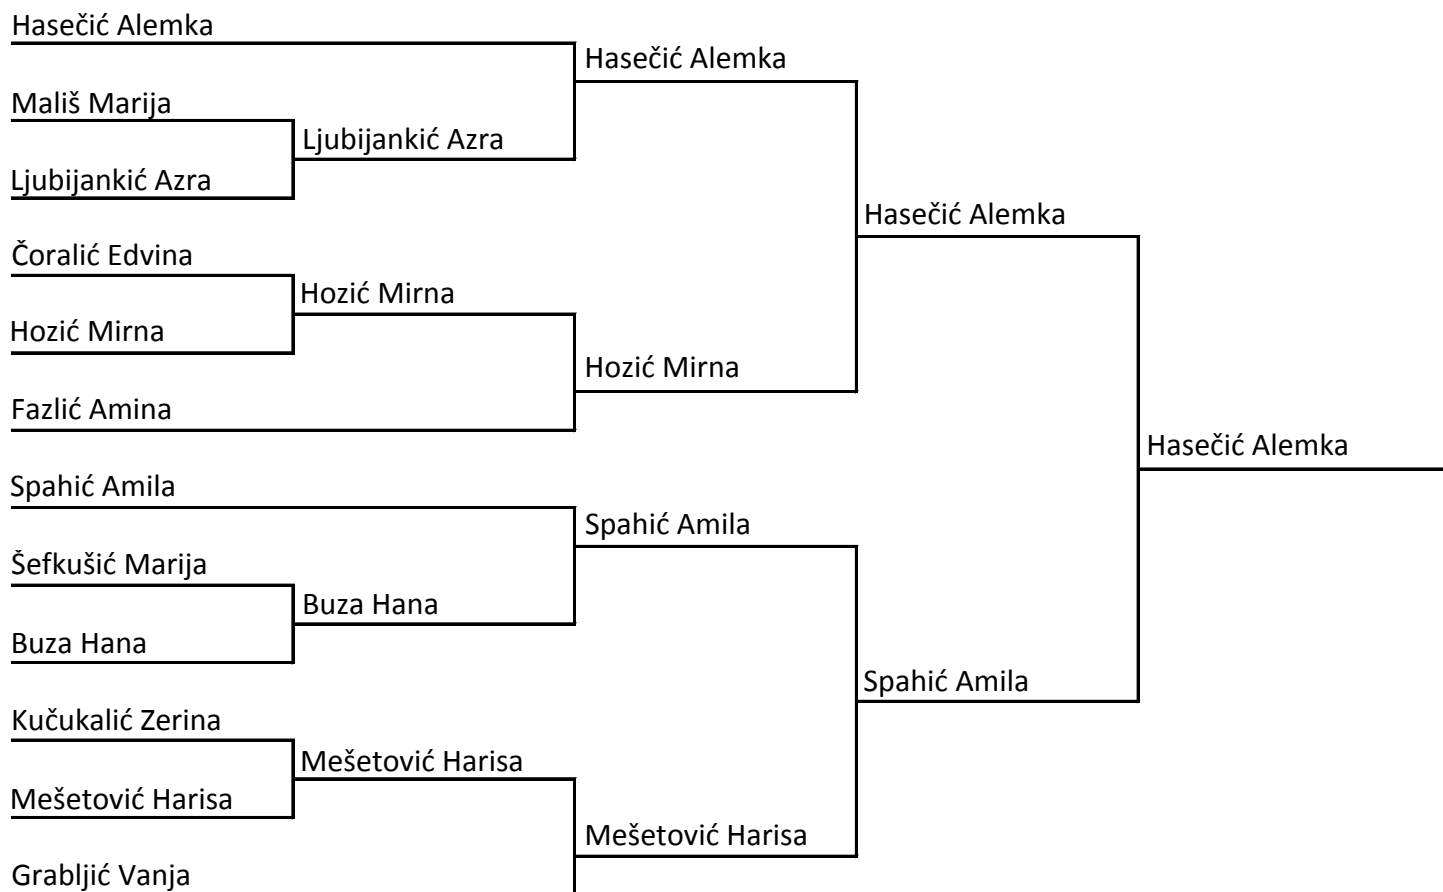

II OTVORENI TURNIR SUB KADETKINJE
Tuzla 18.12.2011.

	GRUPA "A"	1	2	3	4	skor	bod	mjesto
1.	HASEČIĆ ALEMKA		3:0	3:0	3:0	3:0	6	1
2.	MALIŠ MARIJA	0:3		3:0	3:0	2:1	4	2
3.	SILIĆ AMINA	0:3	0:3		0:3	0:3	0	4
4.	MAŠIĆ EMINA	0:3	0:3	3:0		1:2	2	3

	GRUPA "B"	1	2	3		skor	bod	mjesto
1.	LJUBIJANKIĆ AZRA		3:0	2:3		1:1	2	2
2.	JEZDIĆ VALENTINA	0:3		0:3		0:2	0	3
3.	GRABLIĆ VANJA	3:2	3:0			2:0	4	1

	GRUPA "C"	1	2	3	4	skor	bod	mjesto
1.	SPAHIĆ AMILA		3:0	3:0	3:0	3:0	6	1
2.	ŠEVKUŠIĆ MARIJA	0:3		3:0	3:0	2:1	4	2
3.	OMERČEVIĆ IMAN	0:3	0:3		2:3	0:3	0	4
4.	CVIJIĆ LANA	0:3	0:3	3:2		1:2	2	3

	GRUPA "D"	1	2	3	4	skor	bod	mjesto
1.	MEŠETOVIĆ HARISA		0:3	3:0	3:0	2:1	4	2
2.	FAZLIĆ AMINA	3:0		3:0	3:0	3:0	6	1
3.	KRSTIĆ SANJA	0:3	0:3		3:2	1:2	2	3
4.	MEHIĆ LAMIJA	0:3	0:3	2:3		0:3	0	4

	GRUPA "E"	1	2	3	4	skor	bod	mjesto
1.	ČORALIĆ EDVINA		3:0	3:0	3:0	3:0	6	1
2.	JEZDIĆ KATARINA	0:3		3:0	0:3	1:2	2	3
3.	SIKIRA EMINA	0:3	0:3		0:3	0:3	0	4
4.	KUČUKALIĆ ZERINA	0:3	3:0	3:0		2:1	4	2

	GRUPA "F"	1	2	3	4	5	bod	mjesto
1.	BUZA HANA		3:1	3:0	3:0	3:1	8	1
2.	SOLOMUN ANĐELA	1:3		3:1	3:0	0:3	4	3
3.	ŠARČEVIĆ TEODORA	0:3	1:3		3:0	0:3	2	4
4.	OMERČEVIĆ EMINA	0:3	0:3	0:3		0:3	0	5
5.	HOZIĆ MIRNA	1:3	3:0	3:0	3:0		6	2

SUBKADETKINJE - ZAVRŠNICA

1. Hasečić Alemka (Željezničar - Sarajevo)
2. Spahić Amila (Hašim Spahić - Ilijaš)
3. Mešetović Harisa (Hašim Spahić - Ilijaš)
4. Hozić Mirna (Željezničar - Sarajevo)